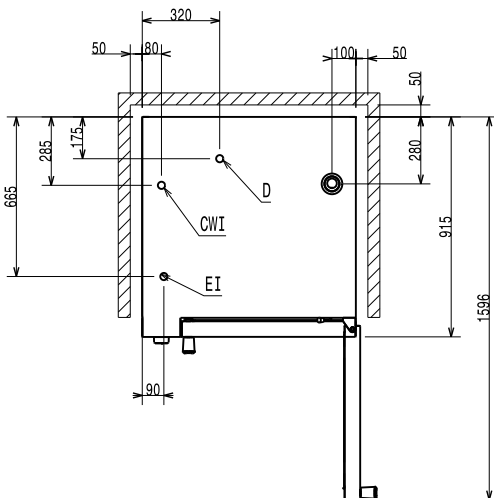

Edestä

Sivulta

CWI1 = Kylmän veden sisääntulo  
 CWI2 = Kylmän veden sisääntulo 2  
 D = Poisto  
 EI = Sähköliitäntä

Päältä

### Avaintieto

Ulkomitat, leveys:	890 mm
Ulkomitat, syvyys:	900 mm
Ulkomitat, korkeus:	1700 mm
Nettopaino:	215.5 kg
Korkeudensäätö:	80/0 mm
Toiminnallisuusaste	Basic
Valmistusjaksot - kiertoilma	300 °C
Sisämitat, leveys:	590 mm
sisämitat, syvyys:	503 mm
Sisämitat, korkeus	1350 mm