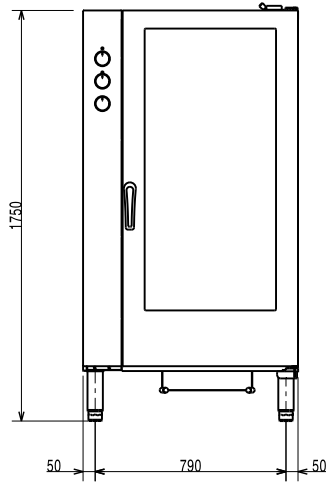

Edestä

CWI1 = Kylmän veden sisääntulo
CWI2 = Kylmän veden sisääntulo 2
D = Poisto
EI = Sähköliitäntä

Sähkö

Jännite:	380-400 V/3N ph/50 Hz
Apuvirta:	1 kW
Liitännäteho, maksimi:	34.5 kW

Kapasiteetti

GN:	20 (GN 1/1)

Avaintieto

Ulkomitat, leveys:	890 mm
Ulkomitat, syvyys:	900 mm
Ulkomitat, korkeus:	1700 mm
Nettopaino:	215.5 kg
Korkeudensäätö:	80/0 mm
Toiminnallisuusaste	Basic
Valmistusjaksot - kiertoilma	300 °C
Sisämitat, leveys:	590 mm
sisämitat, syvyys:	503 mm
Sisämitat, korkeus	1350 mm

ISO sertifikaatit

ISO Standardit:	ISO 9001; ISO 14001; ISO 45001; ISO 50001