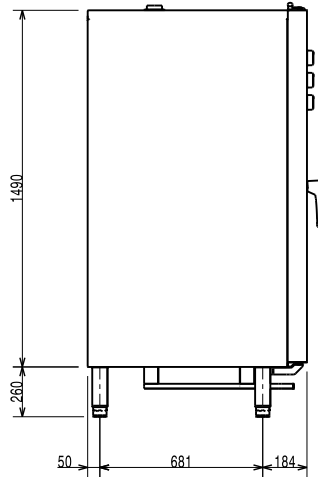

Sivulta

CWI1 = Kylmän veden sisääntulo
CWI2 = Kylmän veden sisääntulo 2
D = Poisto
EI = Sähköliitäntä